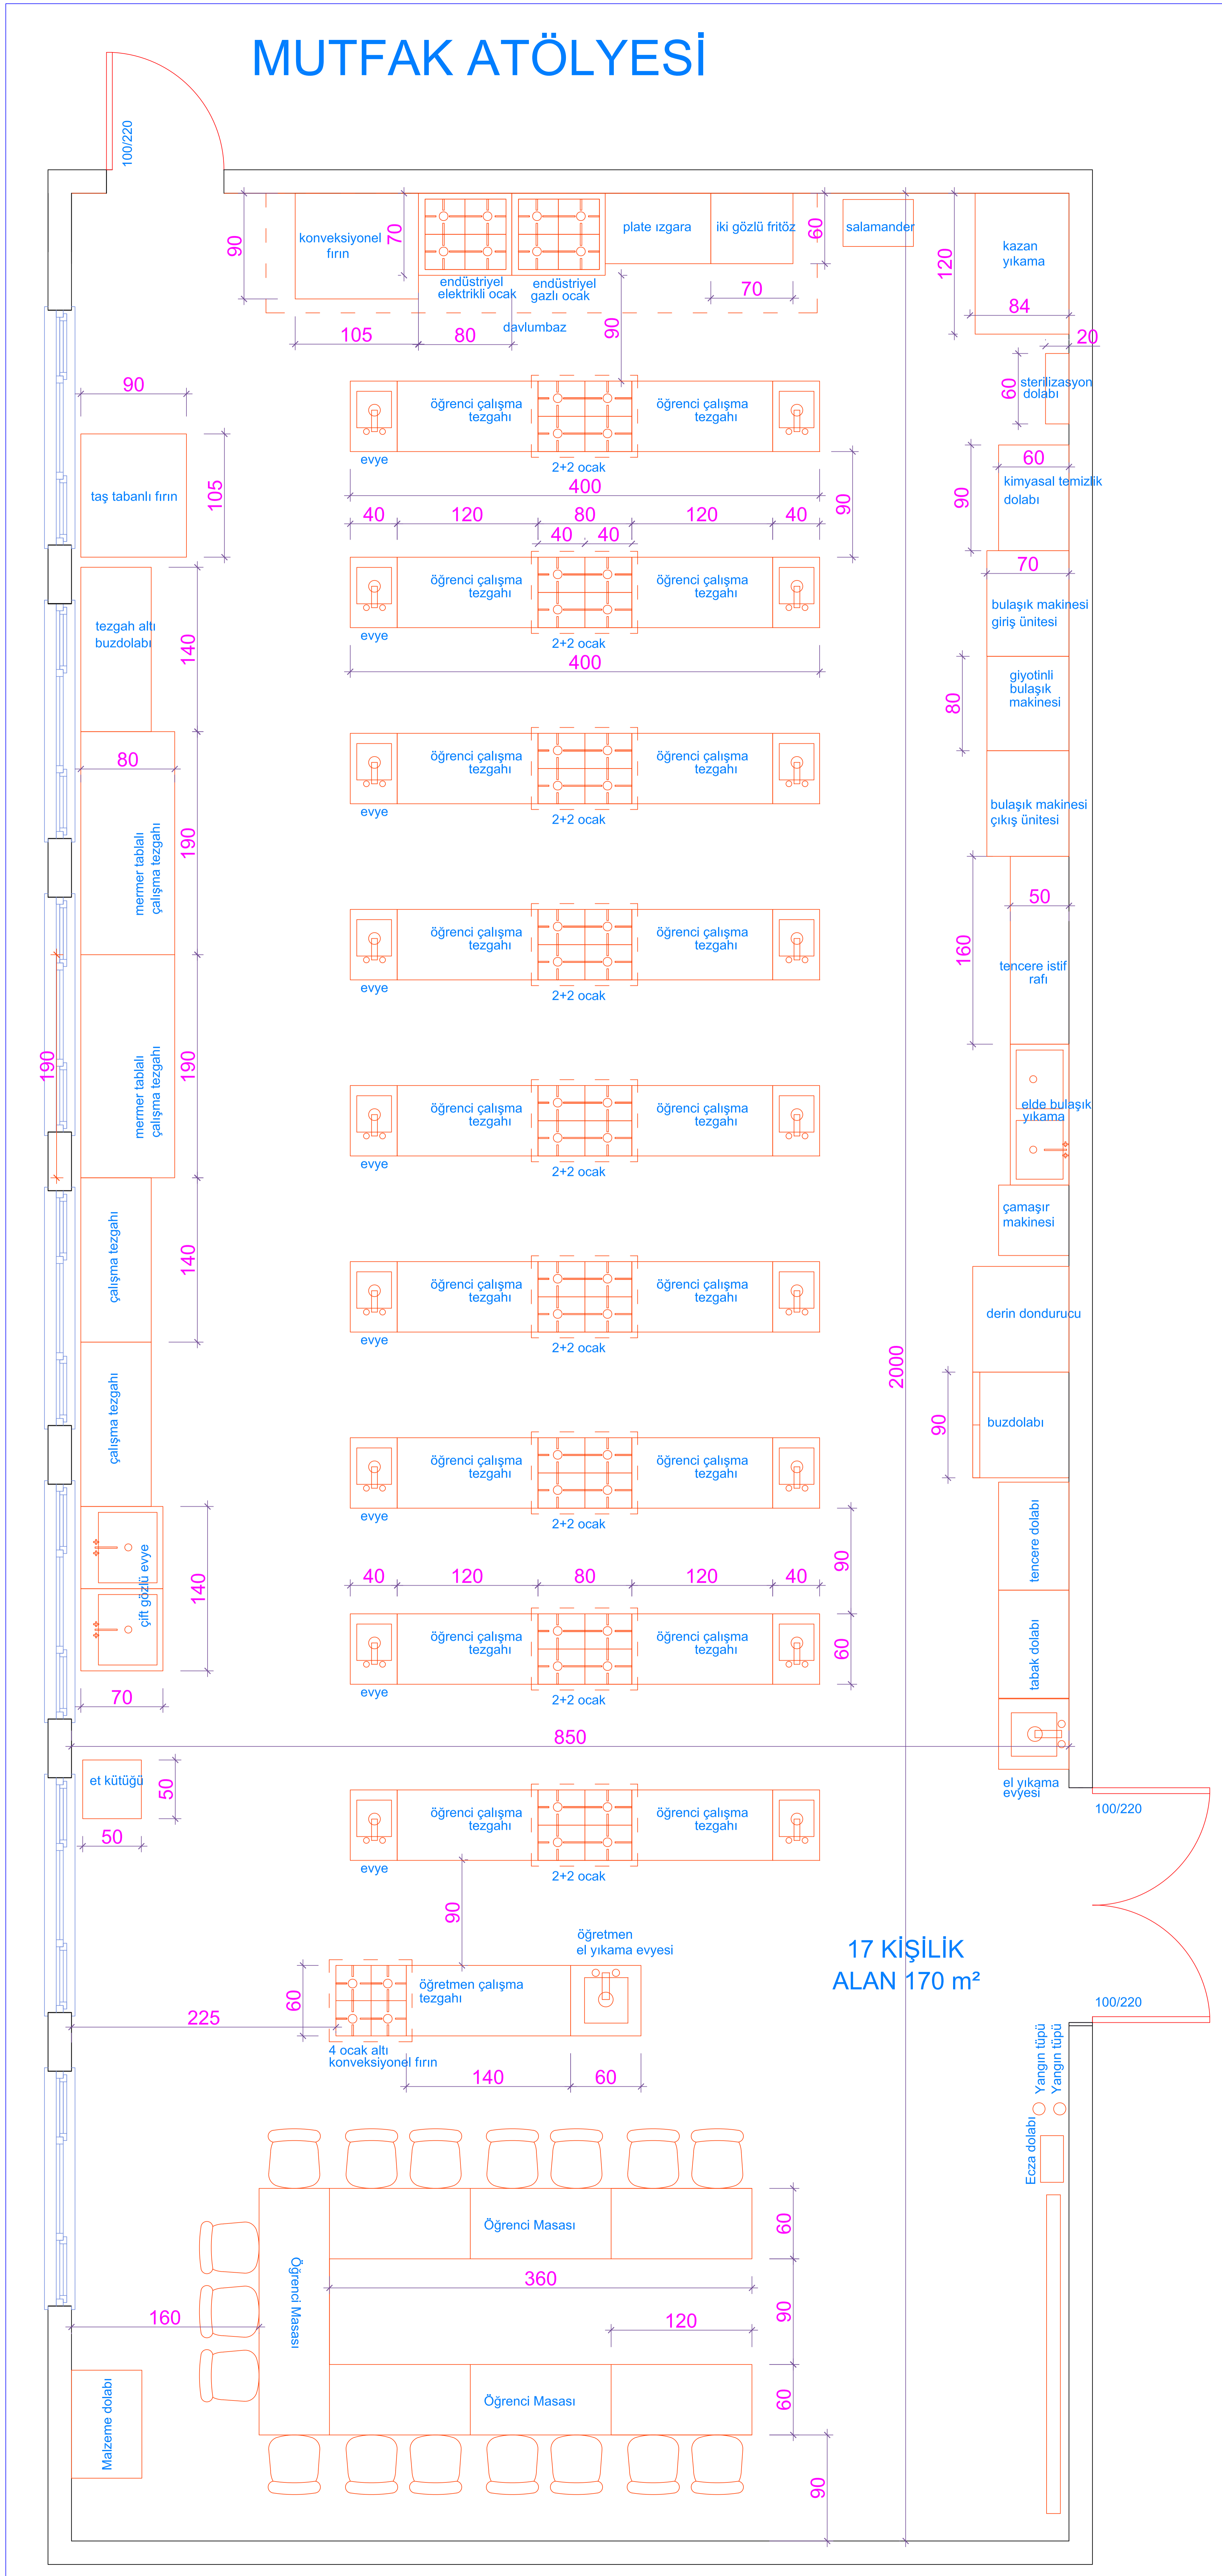

ALAN ORTAK

MUTFAK ATÖLYESİ

17 KİŞİLİK
ALAN 170 m²