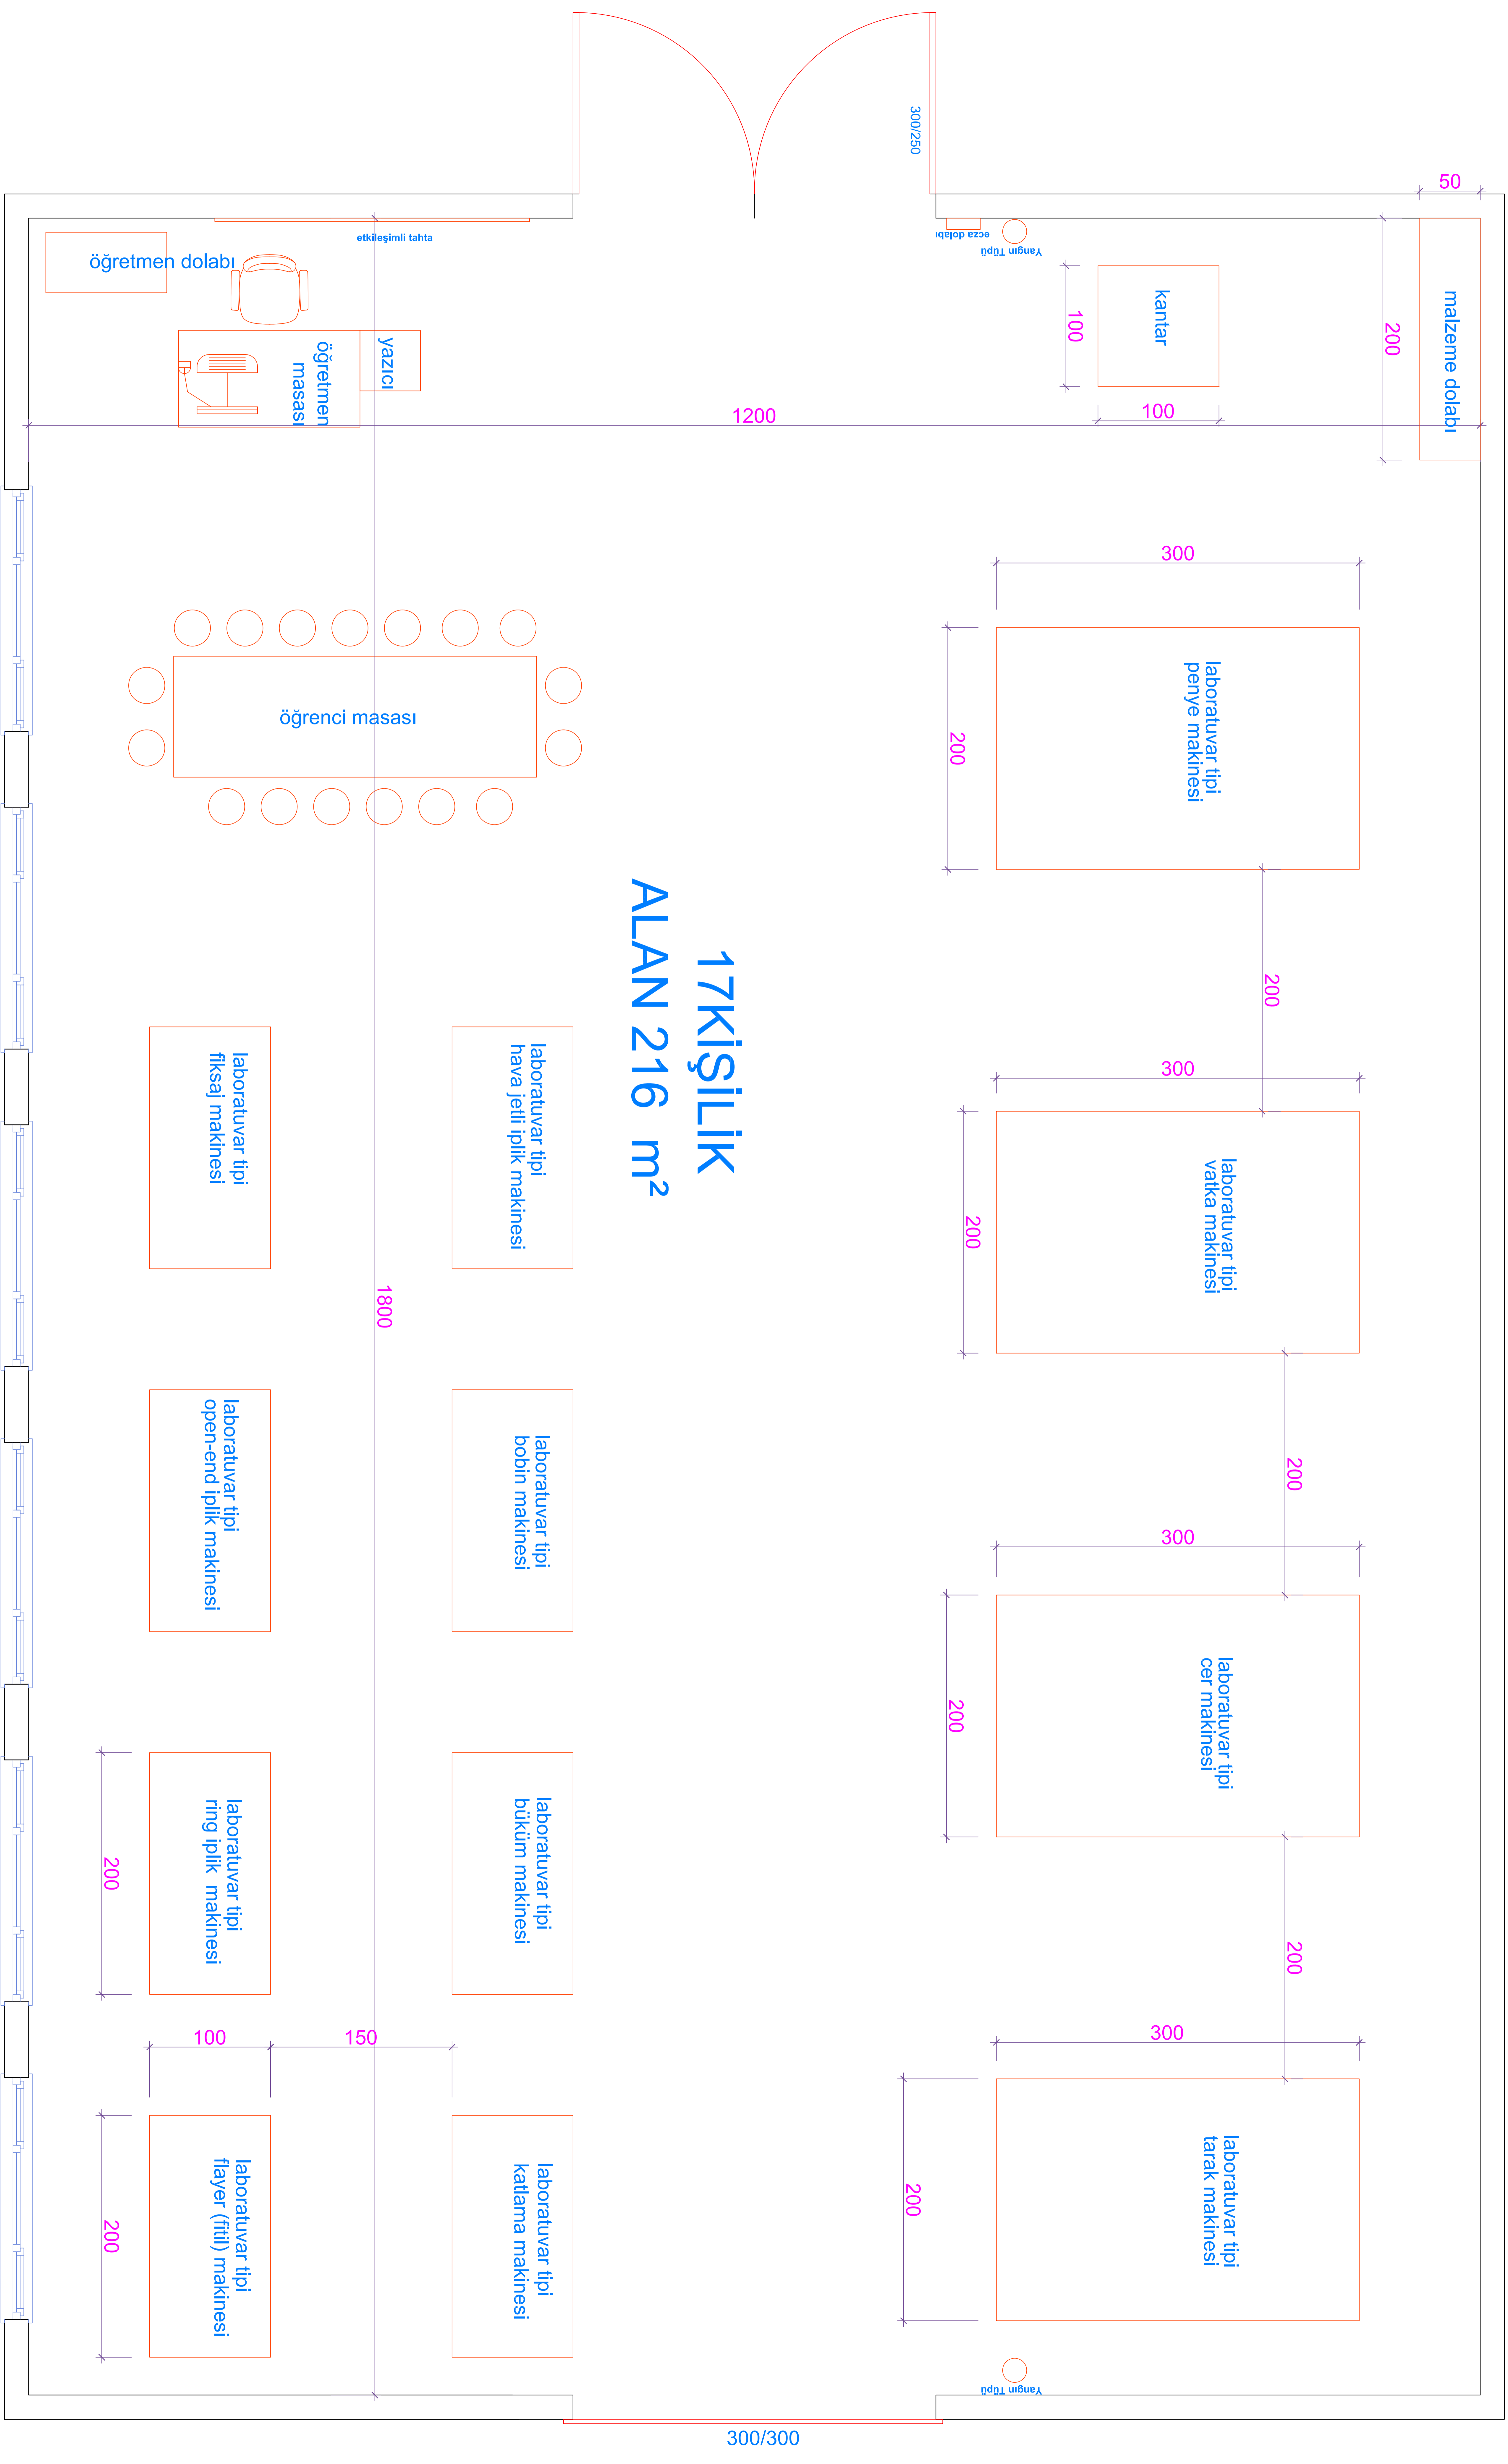

İPLİK ÜRETİM TEKNOLOJİSİ DALI

KISA ELYAF İPLİK ATÖLYESİ

17KİŞİLİK
ALAN 216 m²