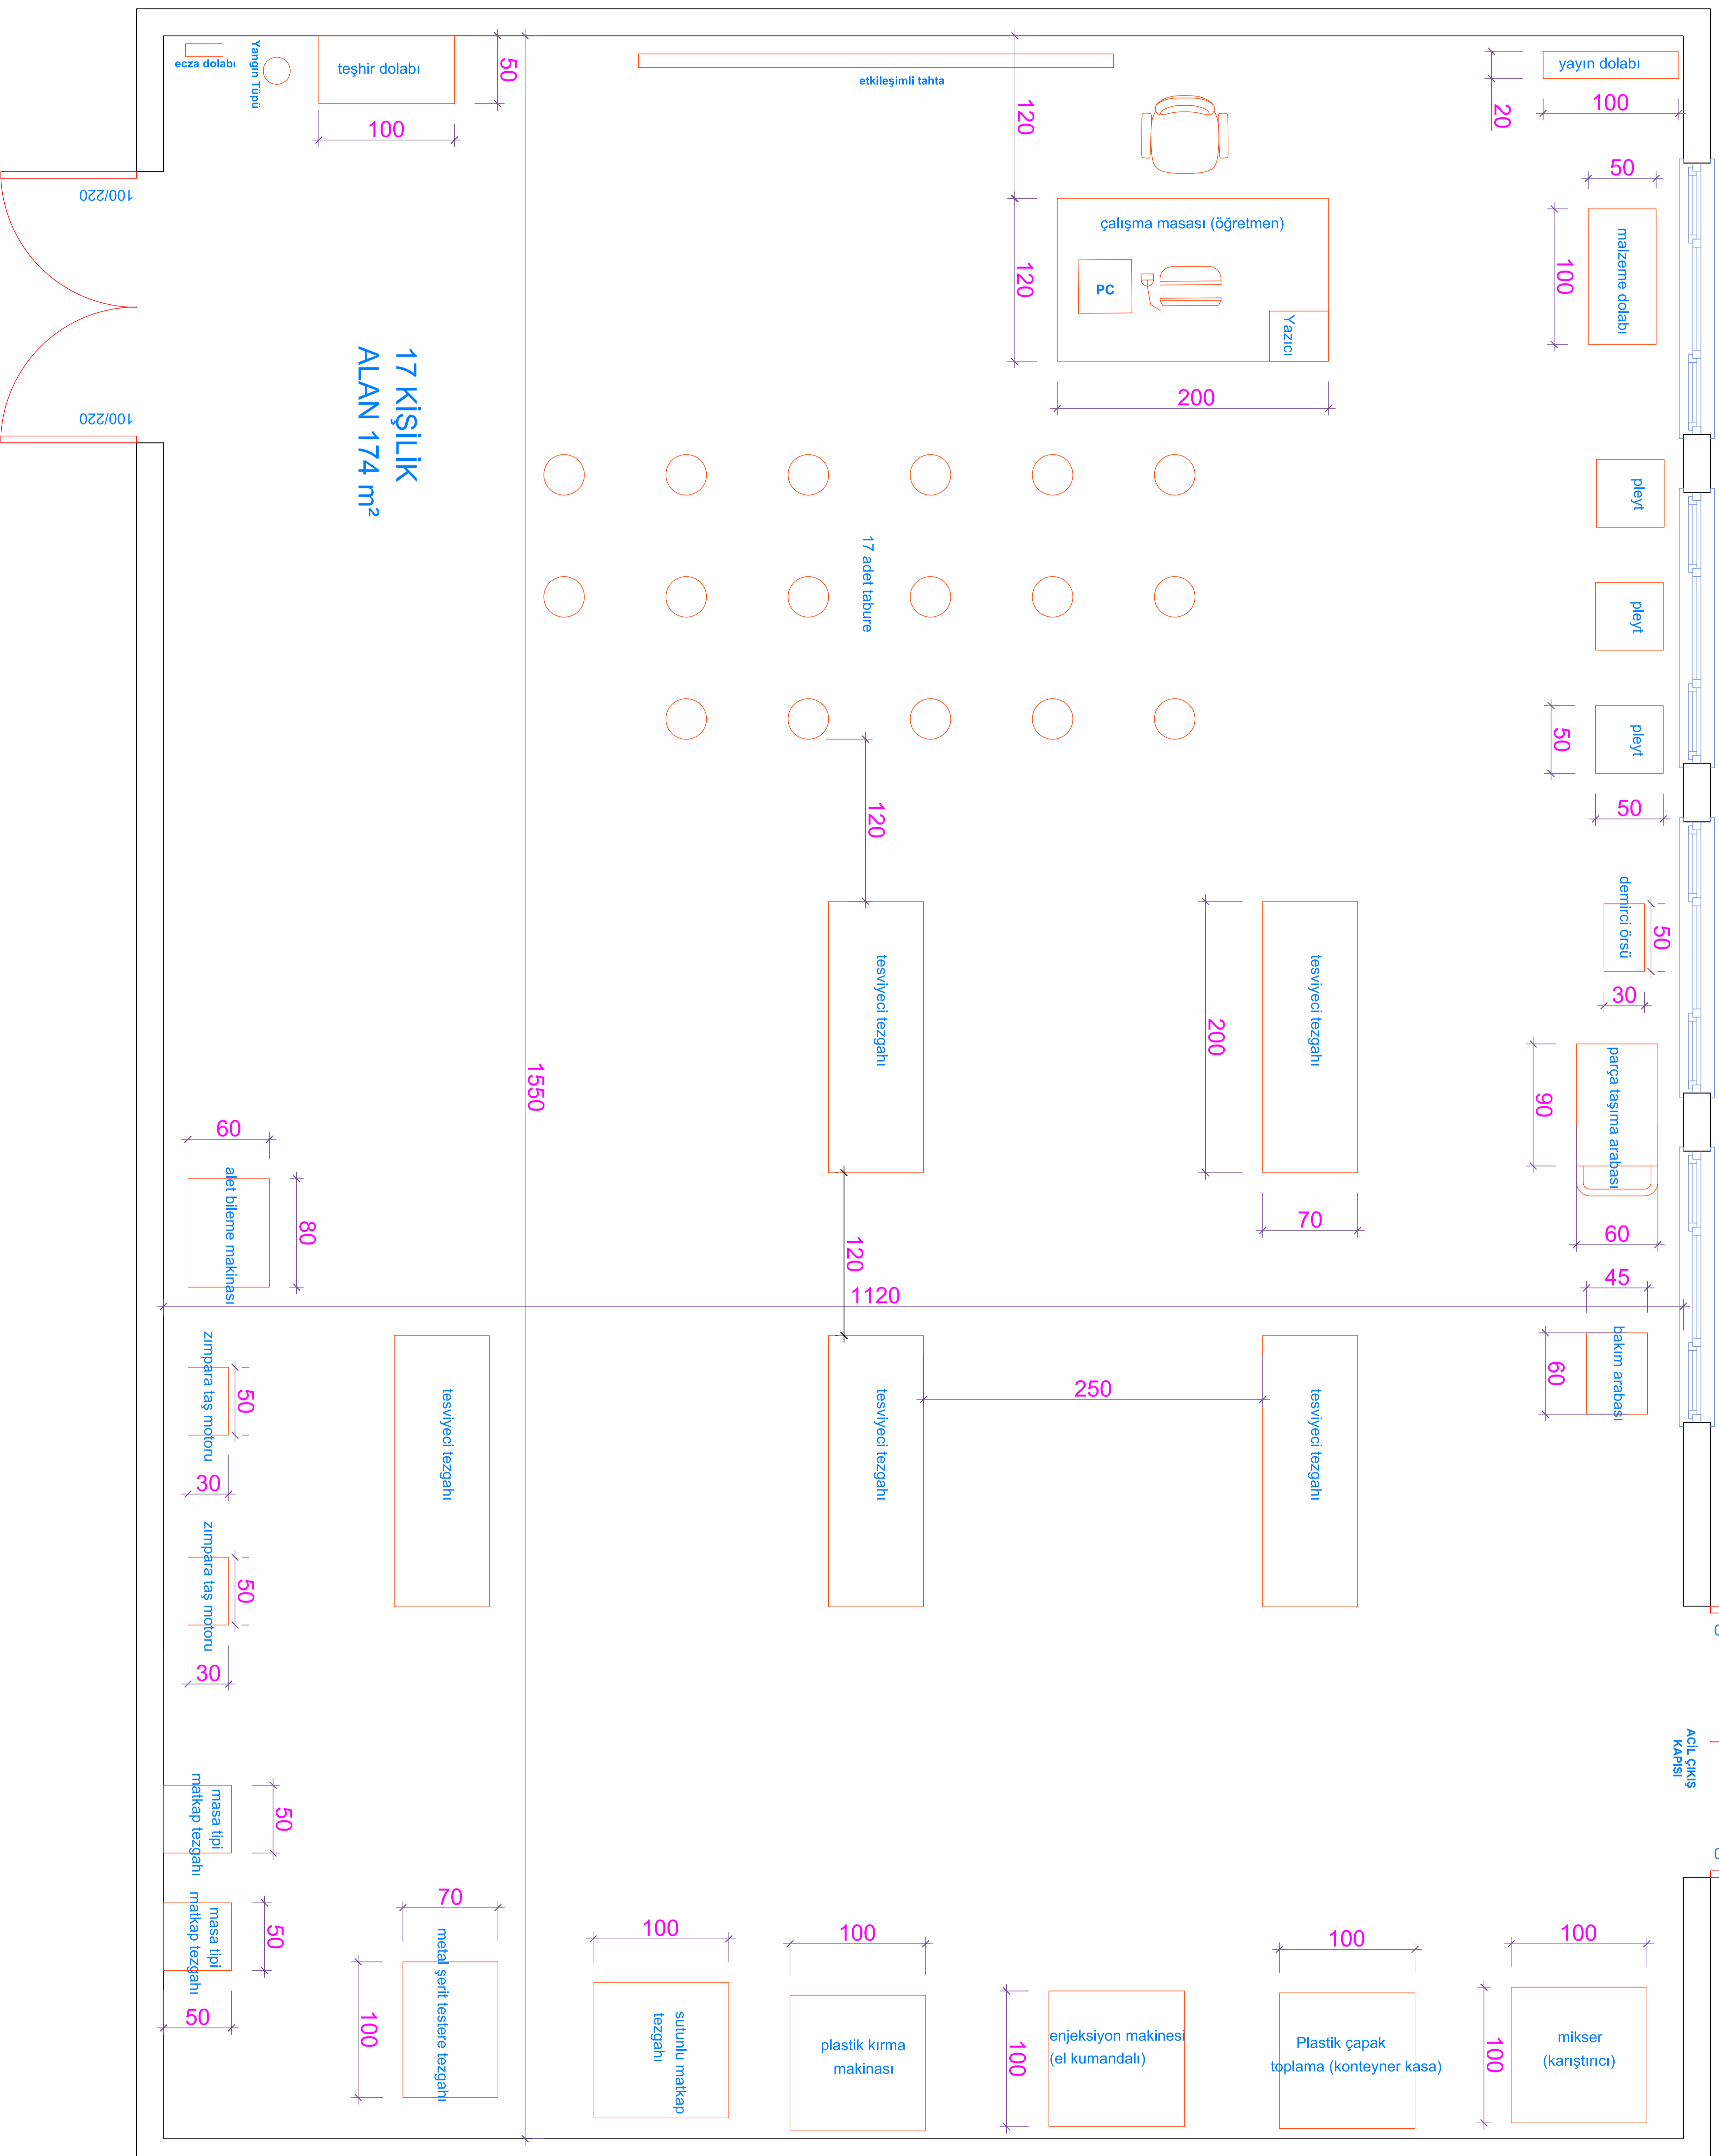

# ALAN ORTAK

## TEMEL İŞLEMLER ATÖLYESİ

17 KİŞİLİK  
ALAN 174 m²