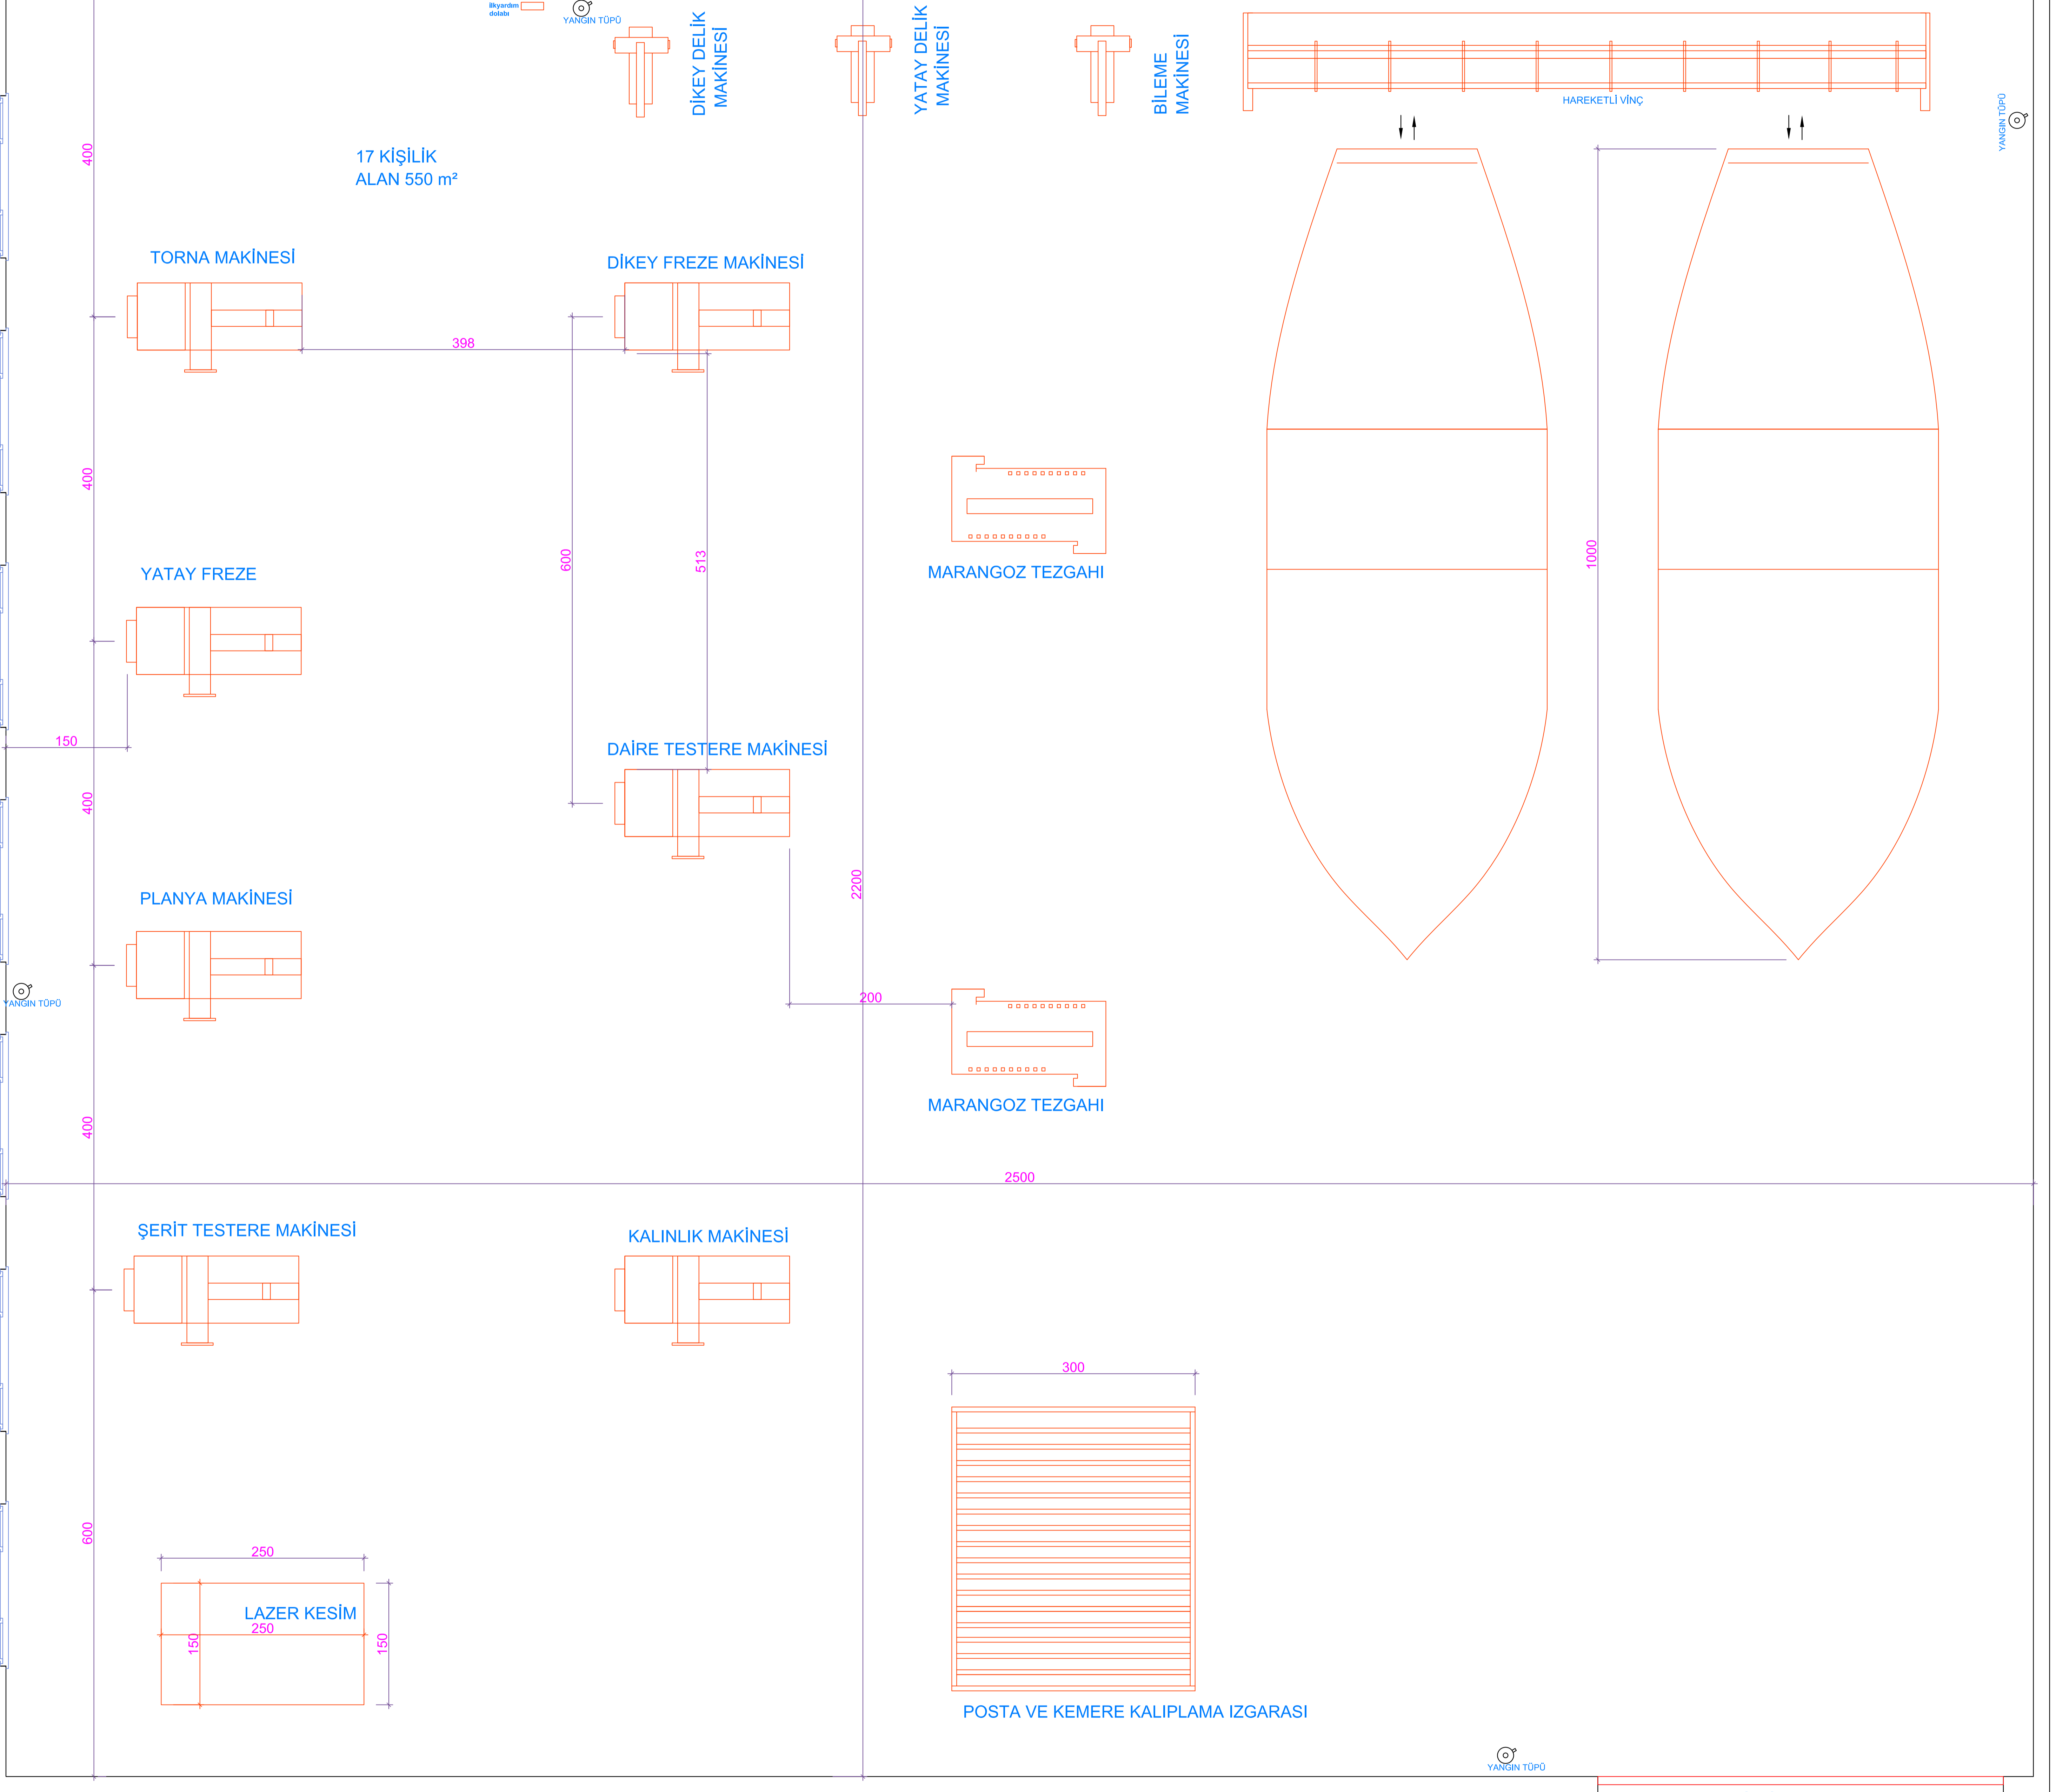

## YAT İNŞA DALI

### AHŞAP YAT İMALATI ATÖLYESİ

17 KİŞİLİK  
ALAN 550 m<sup>2</sup>

TORNA MAKİNESİ

DIKEY FREZE MAKİNESİ

YATAY FREZE

PLANYA MAKİNESİ

ŞERİT TESTERE MAKİNESİ

KALINLIK MAKİNESİ

LAZER KESİM

MARANGOZ TEZGAHI

MARANGOZ TEZGAHI

POSTA VE KEMERE KALIPLAMA IZGARASI

DIKEY DELİK  
MAKİNESİ

YATAY DELİK  
MAKİNESİ

BİLEME  
MAKİNESİ

HAREKETLİ VİNC

YANGIN TÖPE

ELEKTRİKLİ PANJUR KAPİ (500/500)