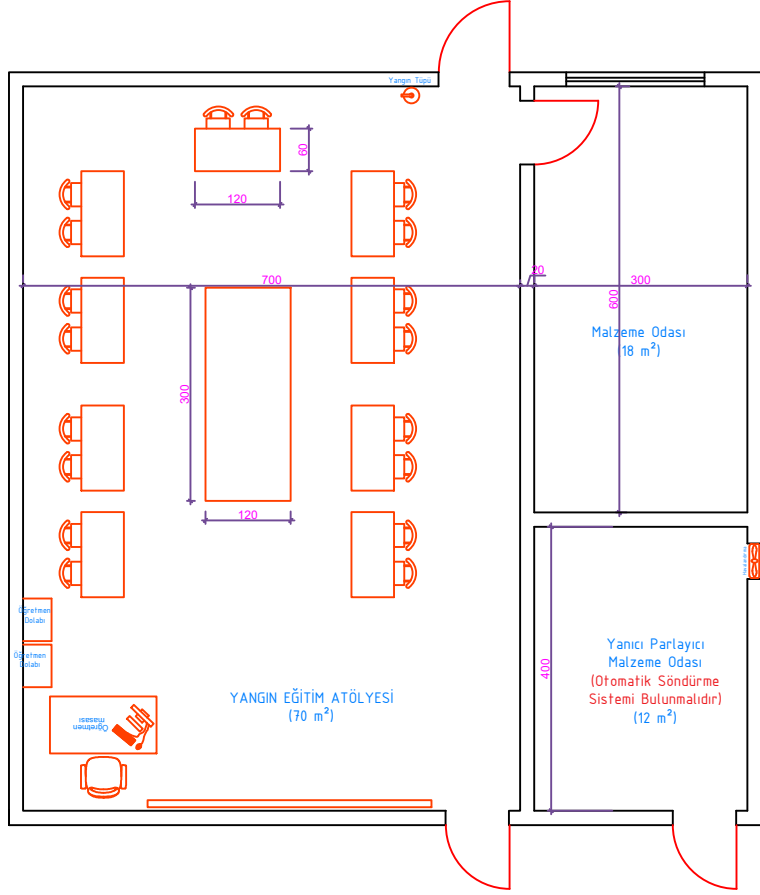

DAL ORTAK ATÖLYELERİ

YANGIN EĞİTİM ATÖLYESİ

(Bu atölyede ders işleyen sınıfın diğer grubu Dal Ortak Cankurtama Araçları / Revir, Güvenlik ve Emniyet Atölyesinde ders işlemektedir.)

TATBİKAT ALANI
(200 m²)