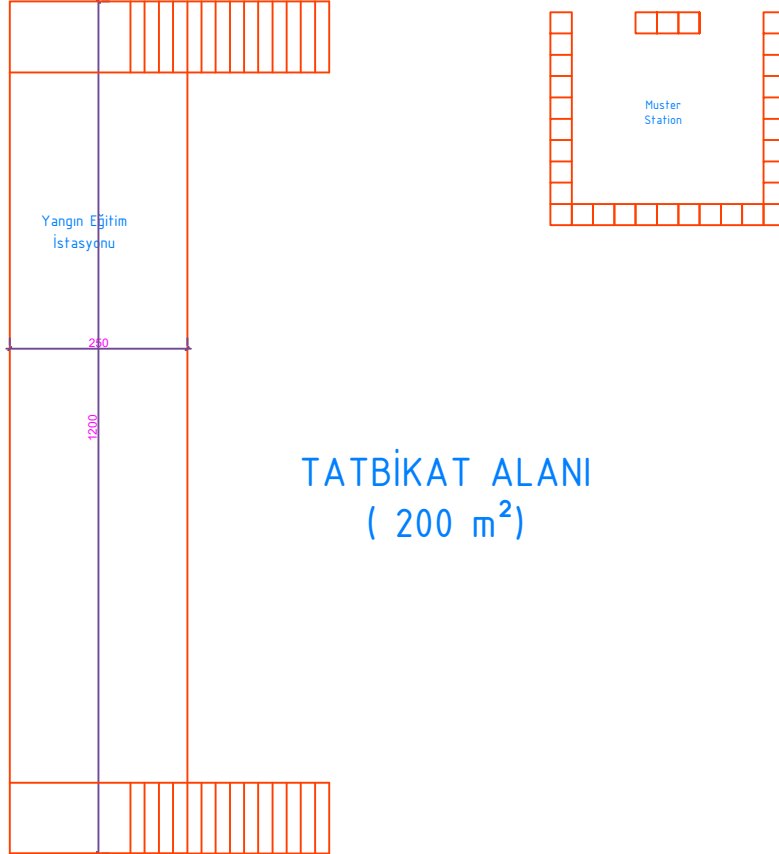

DAL ORTAK ATÖLYELERİ

YANGIN EĞİTİM ATÖLYESİ

(Bu atölyede ders işleyen sınıfın diğer grubu Dal Ortak Cankurtama Araçları / Revir, Güvenlik ve Emniyet Atölyesinde ders işlemektedir.)

TATBİKAT ALANI
(200 m²)