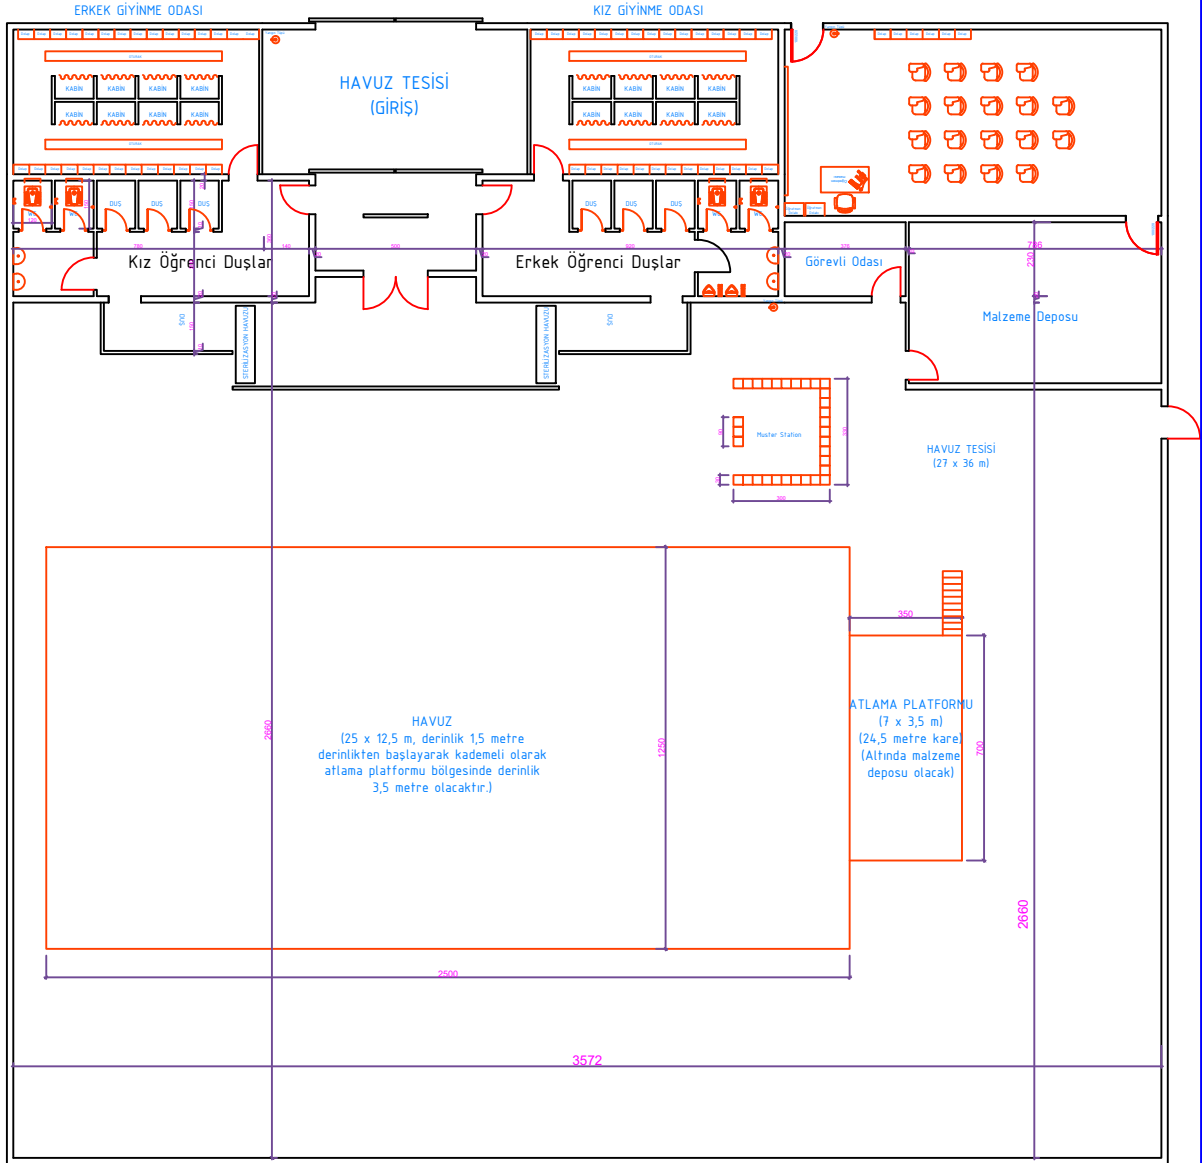

CAN KURTARMA ARAÇLARI ATÖLYESİ

(Bu atölyede ders işleyen sınıfın diğer grubu Dal Ortak Yangın Eğitim / Revir, Güvenlik ve Emniyet Atölyesinde ders işlemektedir.
Ayrıca bu atölyede Alan Orta Yüzme dersi işlenmektedir)

*(Deniz kenarında tesisi bulunan okullar için uygulanacak)

DENİZ KENARI CAN KURTARMA ARAÇLARI EĞİTİM TESİSİ
(BU TESİS HAVUZDAN AYRI OLARAK DENİZ KENARINDA KURULACAKTIR)